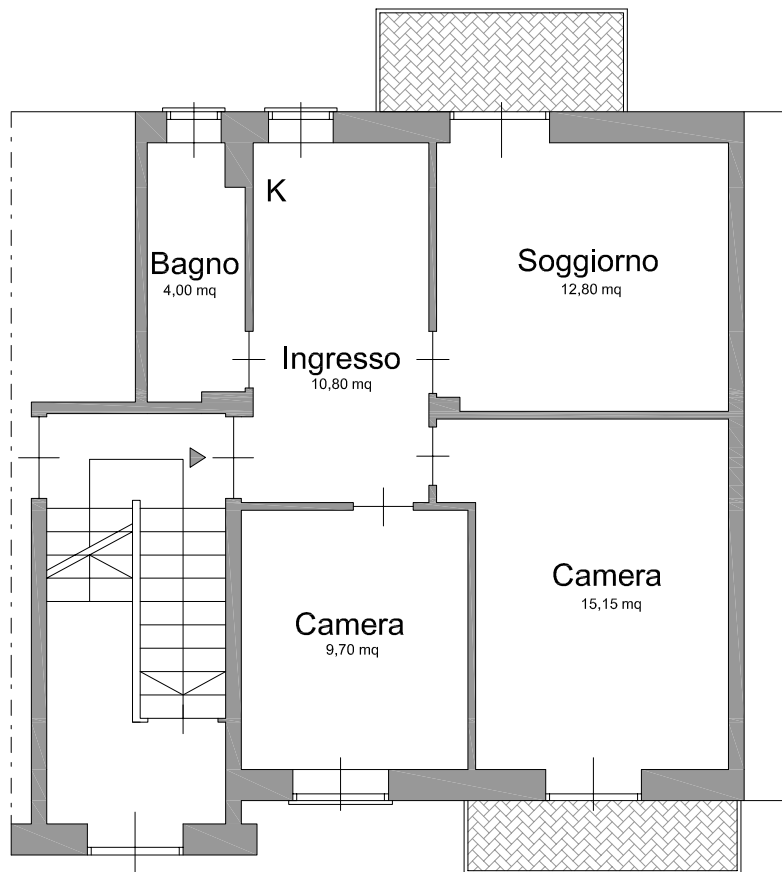

# STATO DI FATTO

VIA CRUTO

INTERNO CORTILE

Pianta Piano Rialzato (1° F.T.)

Scala 1:100

**GNM**  
IMMOBILIARE

Corso B. Telesio n.99  
Torino (TO) - 10100  
Tel: 011.3824903  
[info@gnmimmobiliare.com](mailto:info@gnmimmobiliare.com)