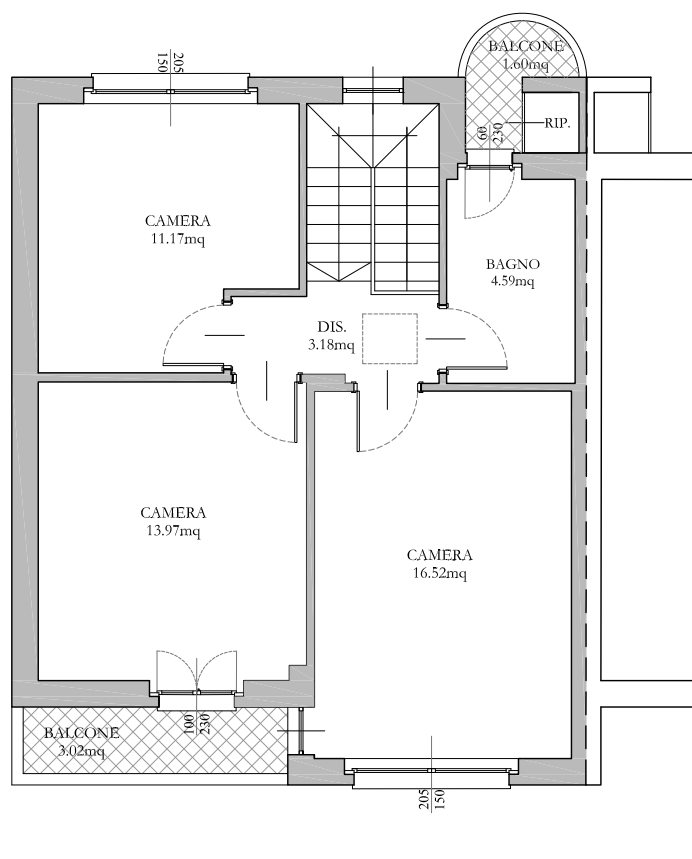

STATO DI FATTO

Pianta Piano INTERRATO
H=2.40mt

SCALA 1:100

Corso B. Telesio n.99
Torino (TO) - 10100
Tel: 011.3824903
info@gnmimmobiliare.com

STATO DI FATTO

Pianta Piano TERRENO (1°F.T.)
H=2.70mt

SCALA 1:100

Corso B. Telesio n.99
Torino (TO) - 10100
Tel: 011.3824903
info@gnmimmobiliare.com

STATO DI FATTO

Pianta Piano PRIMO (2° F.T.)
H=2.70mt

SCALA 1:100

Corso B. Telesio n.99
Torino (TO) - 10100
Tel: 011.3824903
info@gnmimmobiliare.com