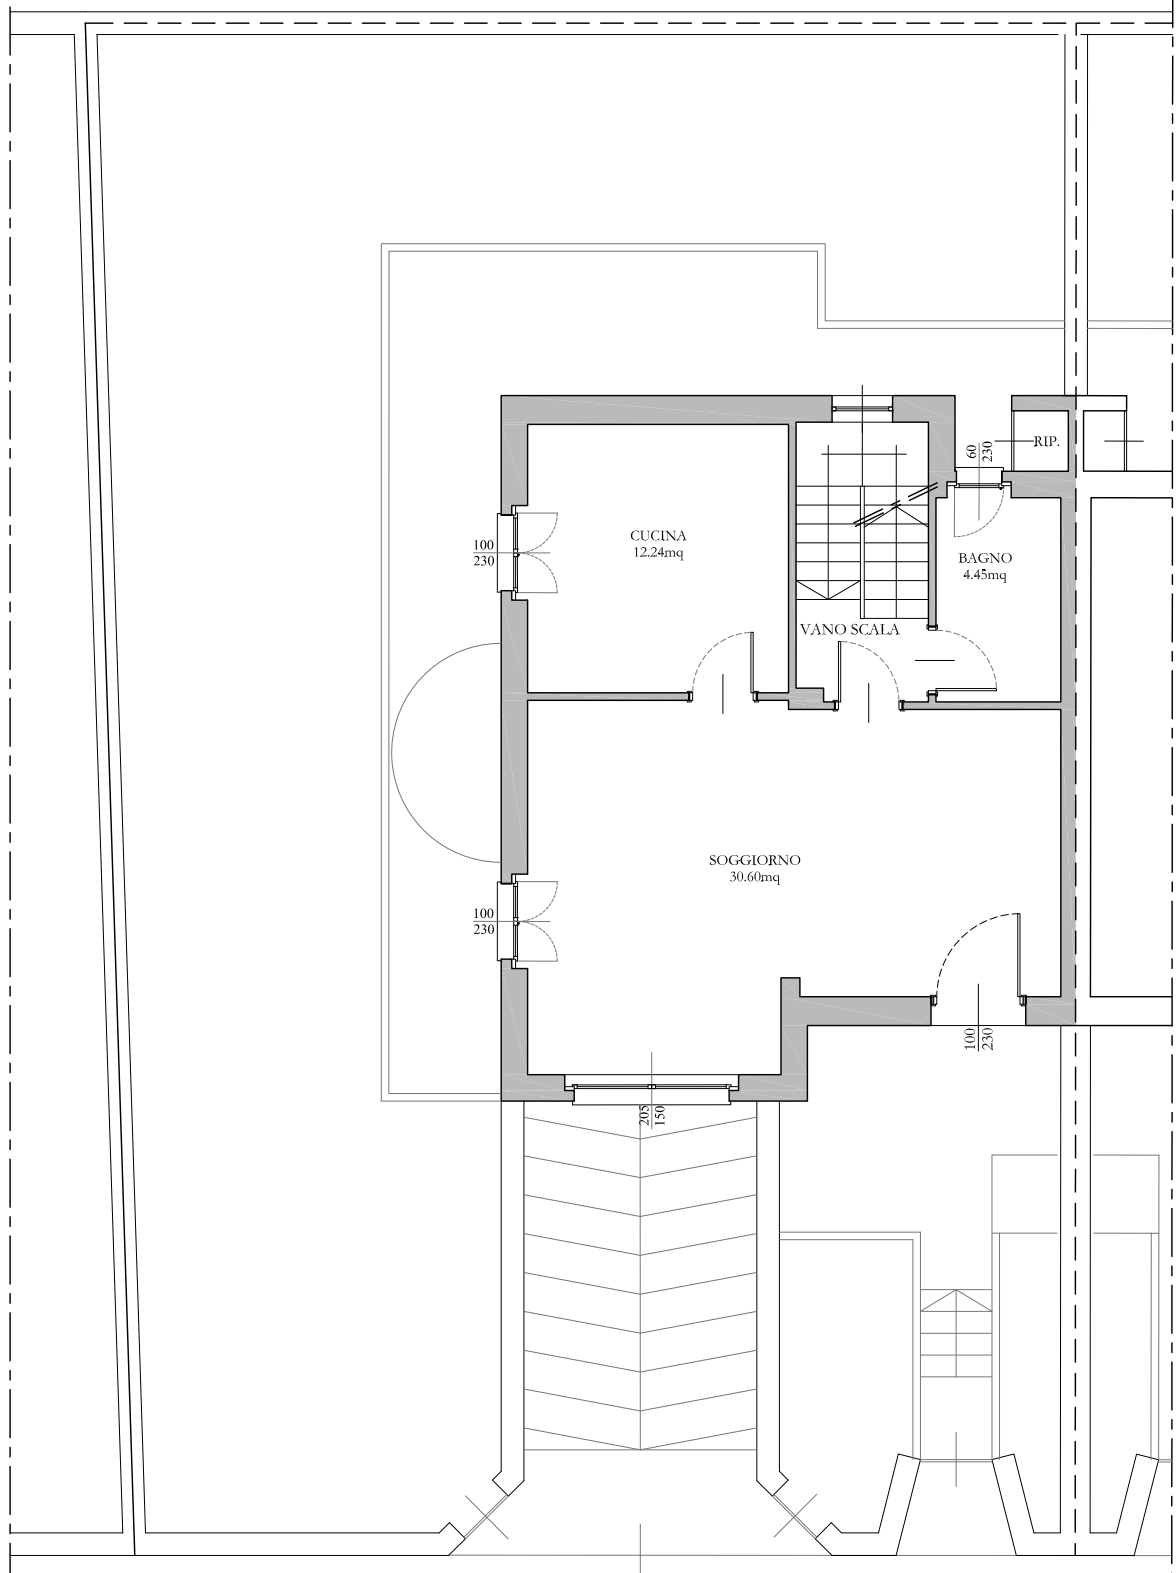

STATO DI FATTO

Pianta Piano INTERRATO
H=2.40mt

SCALA 1:100

Corso B. Telesio n.99
Torino (TO) - 10100
Tel: 011.3824903
info@gnmimmobiliare.com

STATO DI FATTO

Pianta Piano TERRENO (1°F.T.)
H=2.70mt

SCALA 1:100

Corso B. Telesio n.99
Torino (TO) - 10100
Tel: 011.3824903
info@gnmimmobiliare.com

STATO DI FATTO

Pianta Piano PRIMO (2° F.T.)
H=2.70mt

SCALA 1:100

Corso B. Telesio n.99
Torino (TO) - 10100
Tel: 011.3824903
info@gnmimmobiliare.com