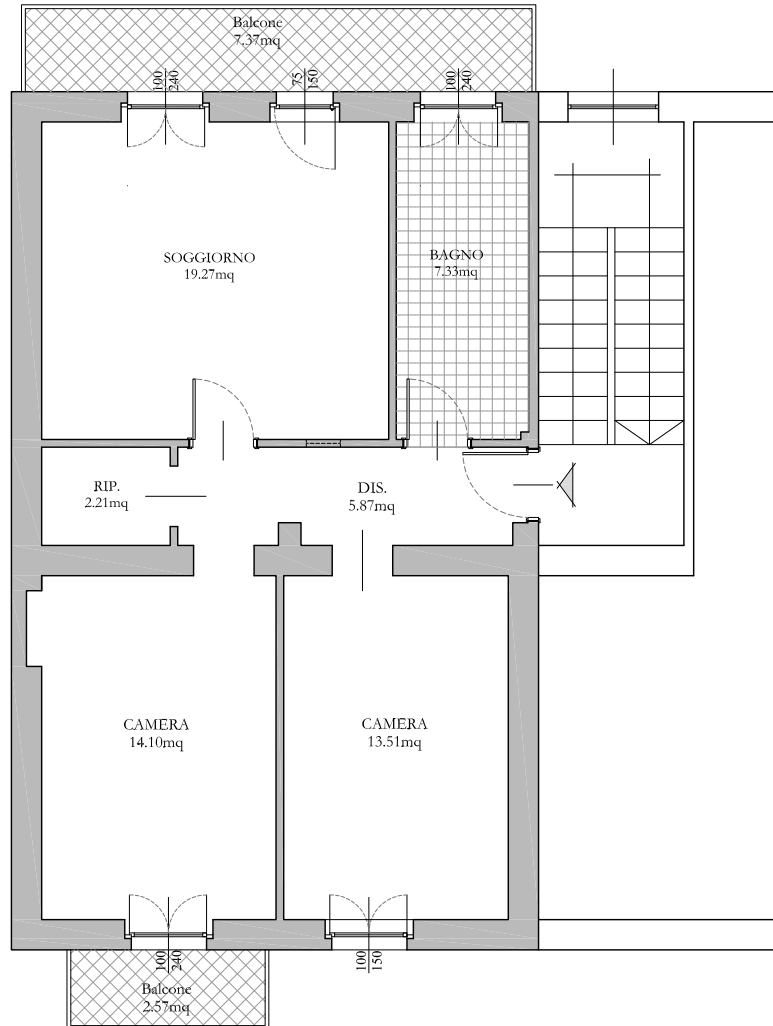

STATO DI FATTO

CORTILE

VIA LATINA

Pianta Piano PRIMO (2° F.T.)

SCALA 1:100

Corso B. Telesio n.99
Torino (TO) - 10100
Tel: 011.3824903
info@gnmimmobiliare.com