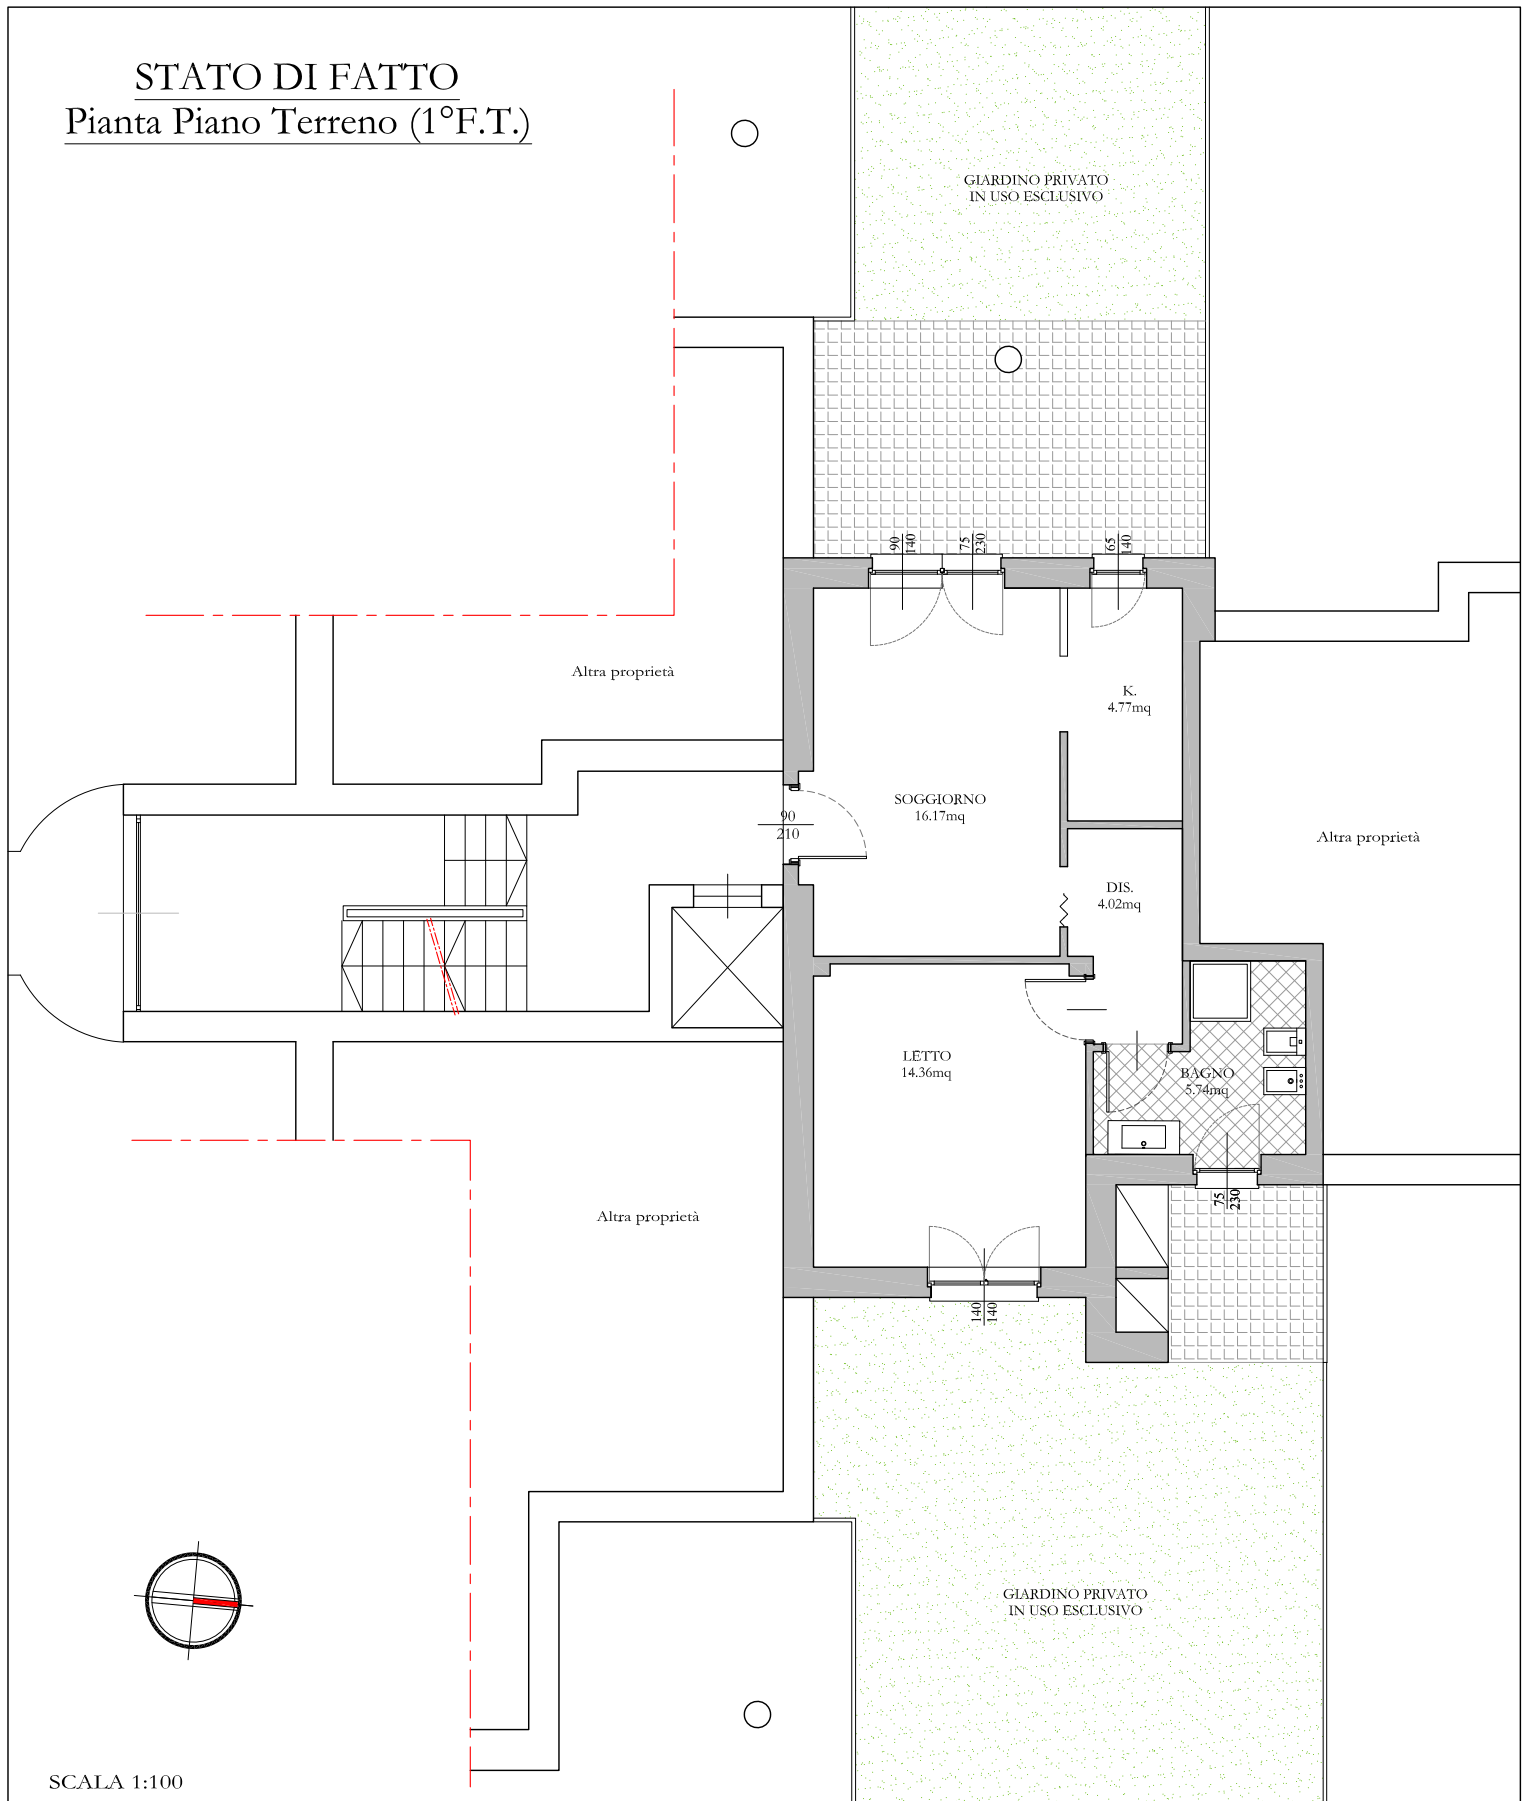

**STATO DI FATTO**  
**Pianta Piano Terreno (1°F.T.)**

SCALA 1:100

Via Papa Giovanni XXIII, n°88  
San Mauro Torinese, (TO) 10099  
cell: +39 3420236600  
info@gnmimmobiliare.com